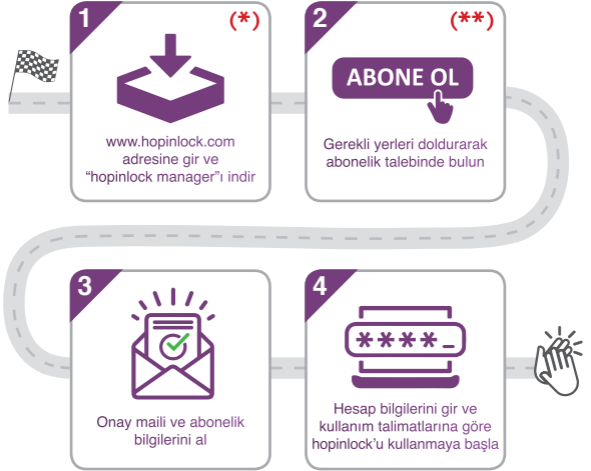

**hopinlock**[®]
manager

- ABONELİK
- HIZLI BAKIŞ

www.hopinlock.com

by **VEMUS**

• ABONELİK

(*) hopinlock manager App yalnızca NFC özelliğine sahip olan Android cihazlarda çalışmaktadır.

(**) Bu işlem sırasında ürün seri numarasına ihtiyacınız olacaktır.

Seri numaraya ulaşamıyorsanız; indirdiğiniz hopinlock manager uygulaması açık iken, mobil cihazınızı kilit üzerine yaklaştırarak kilit seri numarasının otomatik olarak tanımlanmasını sağlayabilirsiniz.

• HIZLI BAKIŞ

1

Bölgeleri belirle
ve kilitle ekle

2

Kişileri ve kullanıcıları
yönet

3

Görevler ata

4